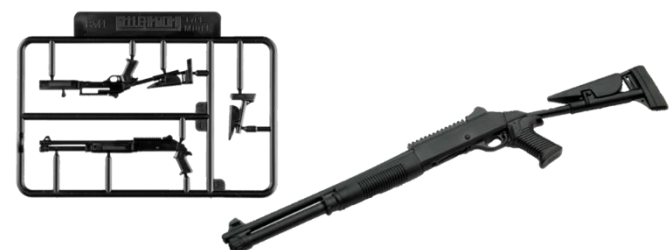

内容物：銃本体×1
サイズ：全長約65mm

[LABC02] AKアサルトライフル

内容物：銃本体×1
サイズ：全長約75mm

[LABC03] サマシンガン

内容物：銃本体×2
サイズ：全長約50mm・35mm

[LABC04] ショットガン

内容物：銃本体×1
サイズ：全長約85mm

◆◆Youtube リトルアーモリー公式 商品紹介動画◆◆