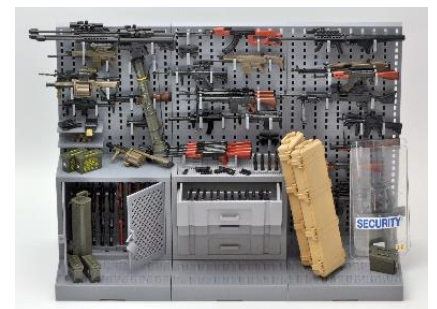

◆◆Youtube リトルアーモリー公式 商品紹介動画◆◆

[L A B C 0 1] M4アサルトライフル
<https://youtu.be/pEqmr1We3Zg>

[L A B C 0 2] AKアサルトライフル
<https://youtu.be/ylzf1NuRYpo>

[L A B C 0 3] サマシガン
<https://youtu.be/RA60tpxTMvo>

[L A B C 0 4] ショットガン
<https://youtu.be/htxj0ASdYoA>

リトルアーモリーとは

株式会社トミーテックより2014年3月に発売した、1/12スケールのリアルな銃火器を中心としたプラキット。1/12という手のひらサイズながら、精密なディテールはもちろん、ボルトアクションなどのギミックを搭載した製品も発売。プラキットとして組み立て、銃のミニチュアコレクションとして楽しめるのはもちろん、同等サイズの可動フィギュアやドール、ロボット系のプラキットに持たせて遊ぶことも可能。

現在ラインナップは自転車など銃火器以外の製品も含め100種類を超え、国内外合わせ累計出荷数50万個を販売。また、パッケージのリアルな銃火器と制服少女を組み合わせたイラストを基にした、小説・コミック・グッズなどもこれまで展開している。

1/12 SCALE MILITARY SERIES

リトルアーモリー

リトルアーモリー