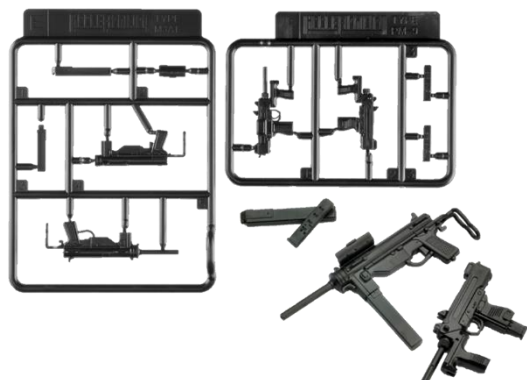

内容物：銃本体×1
サイズ：全長約65mm

[LABC02] AKアサルトライフル

内容物：銃本体×1
サイズ：全長約75mm

[LABC03] サマシンガン

内容物：銃本体×2
サイズ：全長約50mm・35mm

[LABC04] ショットガン

内容物：銃本体×1
サイズ：全長約85mm

◆◆Youtube リトルアーモリー公式 商品紹介動画◆◆