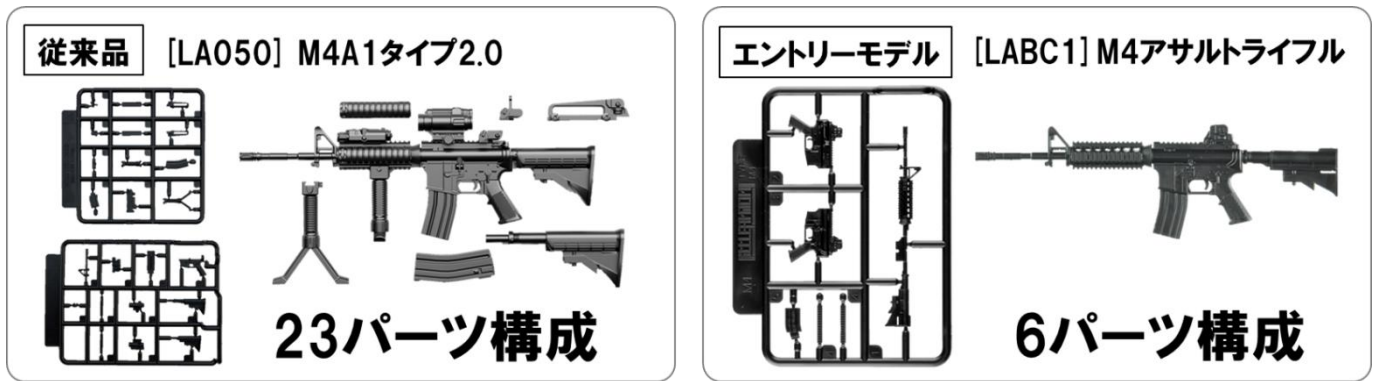

【 従来品との比較例 】